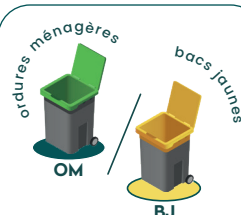

Brie

Jeudi

COLLECTE DÉCALÉE POUR CAUSE DE JOURS FÉRIÉS

EXCEPTIONNELLEMENT LES POUBELLES SERONT COLLECTÉES NORMALEMENT CE JOUR FÉRIÉ

JANVIER

VENDREDI ●	05	OM
JEUDI	11	BJ
JEUDI	18	OM
JEUDI	25	BJ

AVRIL

VENDREDI ●	05	BJ
JEUDI	11	OM
JEUDI	18	BJ
JEUDI	25	OM

TOUS LES EMBALLAGES
ET PAPIERS SE TRIENT

**ON NE
LÂCHE
RIEN!**

Tous les emballages et tous les papiers

sans sac, en vrac

dans le bac !

Plastique, cartonnée, métal, papiers... Tous les emballages doivent être jetés en vrac bien vidés, non lavés et séparés.

Cartons bruns

A déposer dans les conteneurs cartons ou à apporter en déchèterie.

Le verre ...

... dans le conteneur

Le verre ne se jette pas dans les bacs jaunes, utilisez les conteneurs prévus à cet effet.