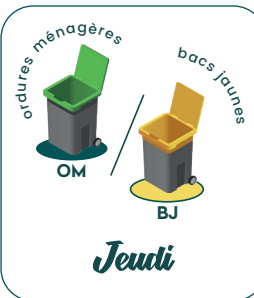

Blandin

COLLECTE DÉCALÉE POUR
CAUSE DE JOURS FÉRIES

EXCEPTIONNELLEMENT
LES POUBELLES SERONT
COLLECTÉES NORMALEMENT
CE JOUR FÉRIÉ

JANVIER

VENDREDI ●	05	OM
JEUDI	11	BJ
JEUDI	18	OM
JEUDI	25	BJ

AVRIL

VENDREDI ●	05	BJ
JEUDI	11	OM
JEUDI	18	BJ
JEUDI	25	OM

TOUS LES EMBALLAGES
ET PAPIERS SE TRIENT

**ON NE
LÂCHE
RIEN!**

Tous les emballages et tous les papiers

sans sac, en vrac

dans le bac !

Plastique, cartonnée, métal, papiers... Tous les emballages doivent être jetés en vrac bien vidés, non lavés et séparés.