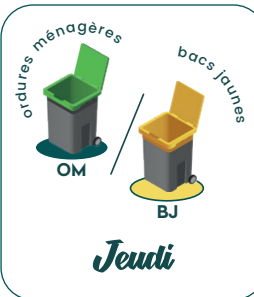

Cessieu

COLLECTE DÉCALÉE POUR
CAUSE DE JOURS FÉRIÉS

EXCEPTIONNELLEMENT
LES POUBELLES SERONT
COLLECTÉES NORMALEMENT
CE JOUR FÉRIÉ

JANVIER

JEUDI	04	OM
JEUDI	11	BJ
JEUDI	18	OM
JEUDI	25	BJ

AVRIL

JEUDI	04	BJ
JEUDI	11	OM
JEUDI	18	BJ
JEUDI	25	OM