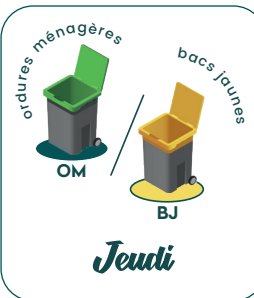

Chamagnieu

COLLECTE DÉCALÉE POUR CAUSE DE JOURS FÉRIÉS

EXCEPTIONNELLEMENT LES POUBELLES SERONT COLLECTÉES NORMALEMENT CE JOUR FÉRIÉ

JANVIER

JEUDI	04	OM
JEUDI	11	BJ
JEUDI	18	OM
JEUDI	25	BJ

AVRIL

JEUDI	04	BJ
JEUDI	11	OM
JEUDI	18	BJ
JEUDI	25	OM

TOUS LES EMBALLAGES
ET PAPIERS SE TRIENT

**ON NE
LÂCHE
RIEN!**

Tous les emballages et tous les papiers

sans sac, en vrac

dans le bac !

Plastique, cartonnée, métal, papiers... Tous les emballages doivent être jetés en vrac bien vidés, non lavés et séparés.