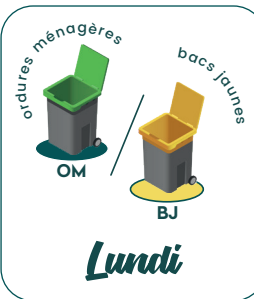

SYCLUM

LES BONS GESTES • LE BON SENS

CALENDRIER DE COLLECTE

2024

Chassignieu

COLLECTE DÉCALÉE POUR
CAUSE DE JOURS FÉRIÉS

JANVIER

MARDI	●	02	OM
LUNDI		08	BJ
LUNDI		15	OM
LUNDI		22	BJ
LUNDI		29	OM