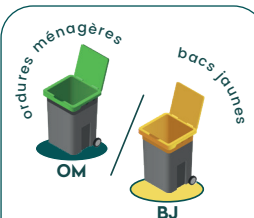

Chimilin

Mercredi

COLLECTE DÉCALÉE POUR
CAUSE DE JOURS FÉRIÉS

EXCEPTIONNELLEMENT
LES POUBELLES SERONT
COLLECTÉES NORMALEMENT
CE JOUR FÉRIÉ

JANVIER

JEUDI	04	●	BJ
MERCREDI	10		OM
MERCREDI	17		BJ
MERCREDI	24		OM
MERCREDI	31		BJ

TRIONS SYSTÉMATIQUEMENT

TOUS LES EMBALLAGES
ET PAPIERS SE TRIENT

**ON NE
LÂCHE
RIEN!**

Tous les emballages et tous les papiers

sans sac, en vrac

dans le bac !

Plastique, cartonnée, métal, papiers... Tous les emballages doivent être jetés en vrac bien vidés, non lavés et séparés.

Cartons bruns

A déposer dans les conteneurs cartons ou à apporter en déchèterie.

Bac jaune trop petit ?

Echangez le gratuitement.

Le verre ...

... dans le conteneur

Le verre ne se jette pas dans les bacs jaunes, utilisez les conteneurs prévus à cet effet.