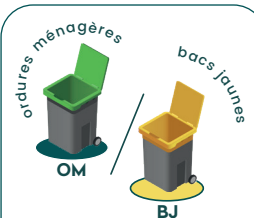

Faverge
de la Tour

Mardi

COLLECTE DÉCALÉE POUR
CAUSE DE JOURS FÉRIÉS

JANVIER

MERCREDI	03	OM
MARDI	09	BJ
MARDI	16	OM
MARDI	23	BJ
MARDI	30	OM

AVRIL

MERCREDI	03	BJ
MARDI	09	OM
MARDI	16	BJ
MARDI	23	OM
MARDI	30	BJ

TOUS LES EMBALLAGES
ET PAPIERS SE TRIENT

**ON NE
LÂCHE
RIEN!**

Tous les emballages et tous les papiers

sans sac, en vrac

dans le bac !

Plastique, cartonnée, métal, papiers... Tous les emballages doivent être jetés en vrac bien vidés, non lavés et séparés.