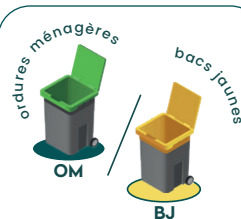

La Balme
les Crottes

Jeudi

COLLECTE DÉCALÉE POUR
CAUSE DE JOURS FÉRIÉS

EXCEPTIONNELLEMENT
LES POUBELLES SERONT
COLLECTÉES NORMALEMENT
CE JOUR FÉRIÉ

JANVIER

JEUDI	04	BJ
JEUDI	11	OM
JEUDI	18	BJ
JEUDI	25	OM

AVRIL

**ON NE
LÂCHE
RIEN!**

TRIONS SYSTÉMATIQUEMENT

**ON NE
LÂCHE
RIEN!**

Tous les emballages et tous les papiers

sans sac, en vrac

dans le bac !

Plastique, cartonnée, métal, papiers... Tous les emballages doivent être jetés en vrac bien vidés, non lavés et séparés.