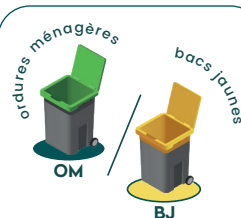

Rochetoirin

Mercredi

COLLECTE DÉCALÉE POUR  
CAUSE DE JOURS FÉRIES

EXCEPTIONNELLEMENT  
LES POUBELLES SERONT  
COLLECTÉES NORMALEMENT  
CE JOUR FÉRIÉ