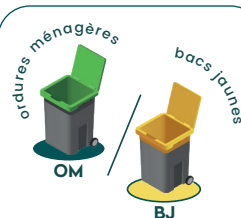

*Saint Clair
de la Tour*

Mercredi

COLLECTE DÉCALÉE POUR
CAUSE DE JOURS FÉRIES

EXCEPTIONNELLEMENT
LES POUBELLES SERONT
COLLECTÉES NORMALEMENT
CE JOUR FÉRIÉ

JANVIER

JEUDI	04	●	BJ
MERCREDI	10		OM
MERCREDI	17		BJ
MERCREDI	24		OM
MERCREDI	31		BJ

TRIONS SYSTÉMATIQUEMENT

TOUS LES EMBALLAGES
ET PAPIERS SE TRIENT

**ON NE
LÂCHE
RIEN!**

Tous les emballages et tous les papiers

sans sac, en vrac

dans le bac !

Plastique, cartonnée, métal, papiers... Tous les emballages doivent être jetés en vrac bien vidés, non lavés et séparés.