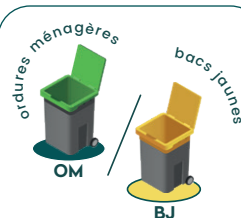

Saint-Marcel
Bel-Accueil

Jeudi

COLLECTE DÉCALÉE POUR
CAUSE DE JOURS FÉRIÉS

EXCEPTIONNELLEMENT
LES POUBELLES SERONT
COLLECTÉES NORMALEMENT
CE JOUR FÉRIÉ

JANVIER

JEUDI	04	OM
JEUDI	11	BJ
JEUDI	18	OM
JEUDI	25	BJ