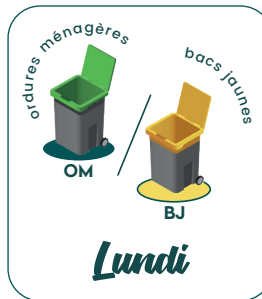

SYCLUM

LES BONS GESTES · LE BON SENS

CALENDRIER DE COLLECTE

2024

COLLECTE DÉCALÉE POUR
CAUSE DE JOURS FÉRIÉS

JANVIER

MARDI	●	02	OM
LUNDI		08	BJ
LUNDI		15	OM
LUNDI		22	BJ
LUNDI		29	OM

AVRIL