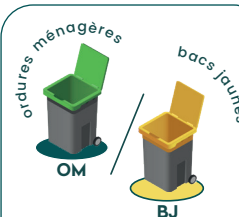

Val de Virieu

Jeudi

COLLECTE DÉCALÉE POUR CAUSE DE JOURS FÉRIÉS

EXCEPTIONNELLEMENT LES POUBELLES SERONT COLLECTÉES NORMALEMENT CE JOUR FÉRIÉ

JANVIER

VENDREDI ●	05	OM
JEUDI	11	BJ
JEUDI	18	OM
JEUDI	25	BJ

AVRIL

**Petit à petit,
tout le monde
fait son tri.**

**ON NE
LÂCHE
RIEN!**

TRIONS SYSTÉMATIQUEMENT

**ON NE
LÂCHE
RIEN!**

Tous les emballages et tous les papiers

sans sac, en vrac

dans le bac !

Plastique, cartonnée, métal, papiers... Tous les emballages doivent être jetés en vrac bien vidés, non lavés et séparés.