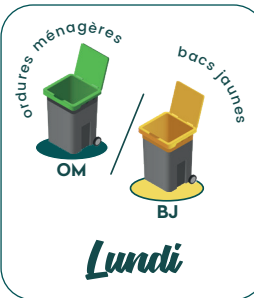

Valencogne

 COLLECTE DÉCALÉE POUR CAUSE DE JOURS FÉRIÉS

JANVIER

MARDI	●	02	OM
LUNDI		08	BJ
LUNDI		15	OM
LUNDI		22	BJ
LUNDI		29	OM

AVRIL

MARDI	●	02	BJ
LUNDI		08	OM
LUNDI		15	BJ
LUNDI		22	OM
LUNDI		29	BJ

JUILLET

TRIONS SYSTÉMATIQUEMENT

**ON NE
LÂCHE
RIEN!**

Tous les emballages et tous les papiers

sans sac, en vrac

dans le bac !

Plastique, cartonnée, métal, papiers... Tous les emballages doivent être jetés en vrac bien vidés, non lavés et séparés.