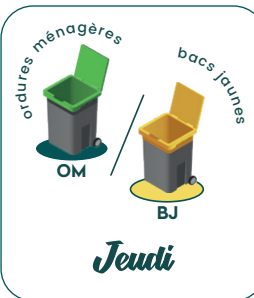

Vénérieu

COLLECTE DÉCALÉE POUR
CAUSE DE JOURS FÉRIÉS

EXCEPTIONNELLEMENT
LES POUBELLES SERONT
COLLECTÉES NORMALEMENT
CE JOUR FÉRIÉ

JANVIER

JEUDI	04	OM
JEUDI	11	BJ
JEUDI	18	OM
JEUDI	25	BJ

AVRIL

JEUDI	04	BJ
JEUDI	11	OM
JEUDI	18	BJ
JEUDI	25	OM