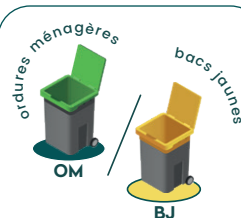

Vertrieu

Jeudi

COLLECTE DÉCALÉE POUR
CAUSE DE JOURS FÉRIÉS

EXCEPTIONNELLEMENT
LES POUBELLES SERONT
COLLECTÉES NORMALEMENT
CE JOUR FÉRIÉ

JANVIER

JEUDI	04	BJ
JEUDI	11	OM
JEUDI	18	BJ
JEUDI	25	OM

AVRIL

JEUDI	04	OM
JEUDI	11	BJ
JEUDI	18	OM
JEUDI	25	BJ