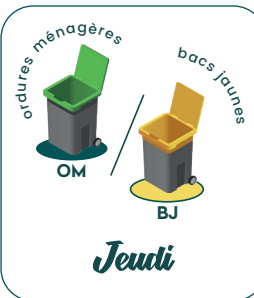

Belmont

COLLECTE DÉCALÉE POUR
CAUSE DE JOURS FÉRIES

EXCEPTIONNELLEMENT
LES POUBELLES SERONT
COLLECTÉES NORMALEMENT
CE JOUR FÉRIÉ

JANVIER

VENDREDI ●	05	OM
JEUDI	11	BJ
JEUDI	18	OM
JEUDI	25	BJ

AVRIL

VENDREDI ●	05	BJ
JEUDI	11	OM
JEUDI	18	BJ
JEUDI	25	OM

TOUS LES EMBALLAGES
ET PAPIERS SE TRIENT

**ON NE
LÂCHE
RIEN!**

Tous les emballages et tous les papiers

sans sac, en vrac

dans le bac !

Plastique, cartonnée, métal, papiers... Tous les emballages doivent être jetés en vrac bien vidés, non lavés et séparés.