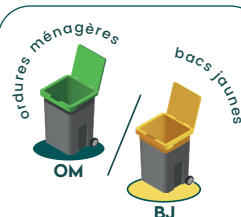

La Chapelle
de la Tour

Mercredi

COLLECTE DÉCALÉE POUR
CAUSE DE JOURS FÉRIÉS

EXCEPTIONNELLEMENT
LES POUBELLES SERONT
COLLECTÉES NORMALEMENT
CE JOUR FÉRIÉ

JANVIER

JEUDI	04	OM
MERCREDI	10	BJ
MERCREDI	17	OM
MERCREDI	24	BJ
MERCREDI	31	OM