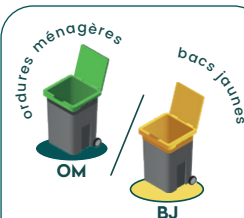

Montrevel

Mardi

COLLECTE DÉCALÉE POUR
CAUSE DE JOURS FÉRIÉS

JANVIER

| | | |
|----------|----|----|
| MERCREDI | 03 | OM |
| MARDI | 09 | BJ |
| MARDI | 16 | OM |
| MARDI | 23 | BJ |
| MARDI | 30 | OM |

AVRIL

TRIONS SYSTÉMATIQUEMENT

TOUS LES EMBALLAGES
ET PAPIERS SE TRIENT

**ON NE
LÂCHE
RIEN!**

Tous les emballages et tous les papiers

sans sac, en vrac

dans le bac !

Plastique, cartonnée, métal, papiers... Tous les emballages doivent être jetés en vrac bien vidés, non lavés et séparés.