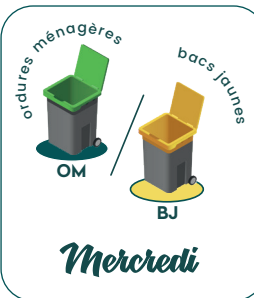

Passins

COLLECTE DÉCALÉE POUR CAUSE DE JOURS FÉRIÉS

EXCEPTIONNELLEMENT LES POUBELLES SERONT COLLECTÉES NORMALEMENT CE JOUR FÉRIÉ

JANVIER

JEUDI	04	●	BJ
MERCREDI	10		OM
MERCREDI	17		BJ
MERCREDI	24		OM
MERCREDI	31		BJ

TRIONS SYSTÉMATIQUEMENT

TOUS LES EMBALLAGES
ET PAPIERS SE TRIENT

**ON NE
LÂCHE
RIEN!**

Tous les emballages et tous les papiers

sans sac, en vrac

dans le bac !

Plastique, cartonnée, métal, papiers... Tous les emballages doivent être jetés en vrac bien vidés, non lavés et séparés.