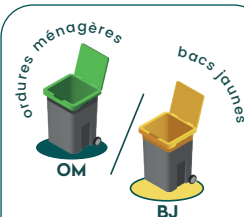

*Saint Victor
de Cessieu*

Mardi

COLLECTE DÉCALÉE POUR
CAUSE DE JOURS FÉRIÉS

JANVIER

MERCREDI ● 03	OM
MARDI 09	BJ
MARDI 16	OM
MARDI 23	BJ
MARDI 30	OM

AVRIL

MERCREDI ● 03	BJ
MARDI 09	OM
MARDI 16	BJ
MARDI 23	OM
MARDI 30	BJ

TOUS LES EMBALLAGES
ET PAPIERS SE TRIENT

**ON NE
LÂCHE
RIEN!**

Tous les emballages et tous les papiers

sans sac, en vrac

dans le bac !

Plastique, cartonnée, métal, papiers... Tous les emballages doivent être jetés en vrac bien vidés, non lavés et séparés.