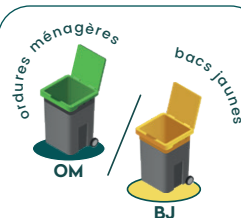

Villemorier

Mercredi

COLLECTE DÉCALÉE POUR CAUSE DE JOURS FÉRIÉS

EXCEPTIONNELLEMENT LES POUBELLES SERONT COLLECTÉES NORMALEMENT CE JOUR FÉRIÉ

JANVIER

JEUDI	04	OM
MERCREDI	10	BJ
MERCREDI	17	OM
MERCREDI	24	BJ
MERCREDI	31	OM