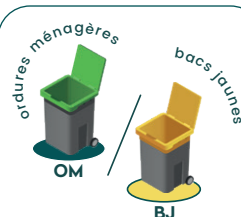

Poitou
Charentes

Jeudi

COLLECTE DÉCALÉE POUR
CAUSE DE JOURS FÉRIÉS

EXCEPTIONNELLEMENT
LES POUBELLES SERONT
COLLECTÉES NORMALEMENT
CE JOUR FÉRIÉ

JANVIER

VENDREDI ●	05	OM
JEUDI	11	BJ
JEUDI	18	OM
JEUDI	25	BJ

AVRIL

**ON NE
LÂCHE
RIEN!**

TRIONS SYSTÉMATIQUEMENT

TOUS LES EMBALLAGES
ET PAPIERS SE TRIENT

**ON NE
LÂCHE
RIEN!**

**Tous les emballages et tous les papiers
sans sac, en vrac**

Plastique, cartonnée,
métal, papiers... Tous les
emballages doivent être
jetés en vrac bien vidés,
non lavés et séparés.