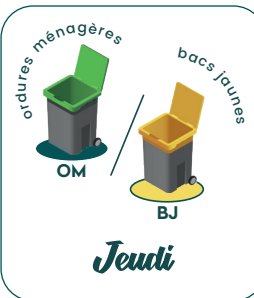

Soleymieu

COLLECTE DÉCALÉE POUR CAUSE DE JOURS FÉRIÉS

EXCEPTIONNELLEMENT LES POUBELLES SERONT COLLECTÉES NORMALEMENT CE JOUR FÉRIÉ

JANVIER

VENDREDI ● 05	BJ
JEUDI 11	OM
JEUDI 18	BJ
JEUDI 25	OM

AVRIL

VENDREDI ● 05	OM
JEUDI 11	BJ
JEUDI 18	OM
JEUDI 25	BJ

TOUS LES EMBALLAGES
ET PAPIERS SE TRIENT

**ON NE
LÂCHE
RIEN!**

Tous les emballages et tous les papiers

sans sac, en vrac

dans le bac !

Plastique, cartonnée, métal, papiers... Tous les emballages doivent être jetés en vrac bien vidés, non lavés et séparés.