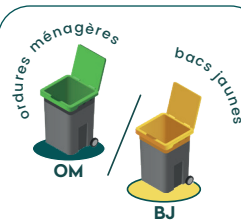

Treppe

Jeudi

COLLECTE DÉCALÉE POUR CAUSE DE JOURS FÉRIÉS

EXCEPTIONNELLEMENT LES POUBELLES SERONT COLLECTÉES NORMALEMENT CE JOUR FÉRIÉ

JANVIER

VENDREDI ● 05	BJ
JEUDI 11	OM
JEUDI 18	BJ
JEUDI 25	OM

AVRIL

VENDREDI ● 05	OM
JEUDI 11	BJ
JEUDI 18	OM
JEUDI 25	BJ

TOUS LES EMBALLAGES
ET PAPIERS SE TRIENT

**ON NE
LÂCHE
RIEN!**

Tous les emballages et tous les papiers

sans sac, en vrac

dans le bac !

Plastique, cartonnée, métal, papiers... Tous les emballages doivent être jetés en vrac bien vidés, non lavés et séparés.