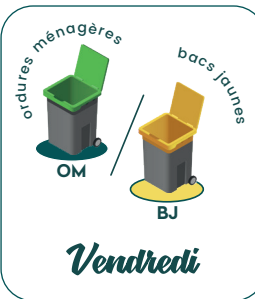

Veyssilieu

COLLECTE DÉCALÉE POUR
CAUSE DE JOURS FÉRIÉS

JANVIER

VENDREDI	05	BJ
VENDREDI	12	OM
VENDREDI	19	BJ
VENDREDI	26	OM

AVRIL

VENDREDI	05	OM
VENDREDI	12	BJ
VENDREDI	19	OM
VENDREDI	26	BJ

JUILLET

VENDREDI	05	BJ
VENDREDI	12	OM
VENDREDI	19	BJ
VENDREDI	26	OM

**ON NE
LÂCHE
RIEN!**

TRIONS SYSTÉMATIQUEMENT

TOUS LES EMBALLAGES
ET PAPIERS SE TRIENT

**ON NE
LÂCHE
RIEN!**

Tous les emballages et tous les papiers

sans sac, en vrac

dans le bac !

Plastique, cartonnée, métal, papiers... Tous les emballages doivent être jetés en vrac bien vidés, non lavés et séparés.