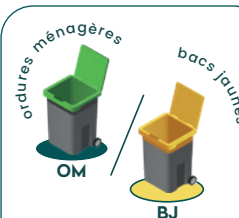

Courtenay

Jeudi

COLLECTE DÉCALÉE POUR
CAUSE DE JOURS FÉRIES

EXCEPTIONNELLEMENT
LES POUBELLES SERONT
COLLECTÉES NORMALEMENT
CE JOUR FÉRIÉ

JANVIER

VENDREDI ● 05	BJ
JEUDI 11	OM
JEUDI 18	BJ
JEUDI 25	OM

AVRIL

JEUDI 04	OM
JEUDI 11	BJ
JEUDI 18	OM
JEUDI 25	BJ

TOUS LES EMBALLAGES
ET PAPIERS SE TRIENT

**ON NE
LÂCHE
RIEN!**

Tous les emballages et tous les papiers

sans sac, en vrac

dans le bac !

Plastique, cartonnée, métal, papiers... Tous les emballages doivent être jetés en vrac bien vidés, non lavés et séparés.