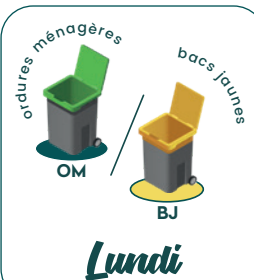

SYCLUM

LES BONS GESTES • LE BON SENS

CALENDRIER DE COLLECTE

2024

Saint-Chief

COLLECTE DÉCALÉE POUR
CAUSE DE JOURS FÉRIÉS

JANVIER

MARDI	●	02	OM
LUNDI		08	OM
LUNDI		15	OM
LUNDI		22	OM
LUNDI		29	OM

**ON NE
LÂCHE
RIEN!**

TRIONS SYSTÉMATIQUEMENT

TOUS LES EMBALLAGES
ET PAPIERS SE TRIENT

**ON NE
LÂCHE
RIEN!**

Tous les emballages et tous les papiers

sans sac, en vrac

dans le bac !

Plastique, cartonnée, métal, papiers... Tous les emballages doivent être jetés en vrac bien vidés, non lavés et séparés.