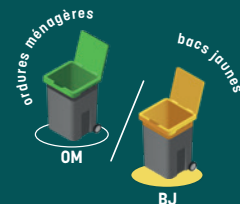

MORESTEL

CALENDRIER DE COLLECTE

2025

NOUVEAU :

Téléchargez l'appli SYCLUM avec Trizzy pour connaître toute l'actualité déchets de votre commune.

Mardi

COLLECTE DÉCALÉE POUR
CAUSE DE JOURS FÉRIÉS

JANVIER