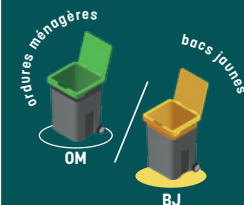

PONT DE BEAUVOISIN

CALENDRIER DE COLLECTE

2025

NOUVEAU :

Téléchargez l'appli SYCLUM avec Trizzy pour connaître toute l'actualité déchets de votre commune.

Lundi

COLLECTE DÉCALÉE POUR
CAUSE DE JOURS FÉRIÉS

JANVIER