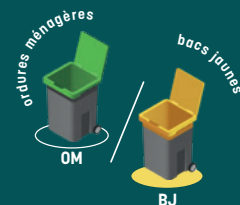

VEREL DE MONTBEL

CALENDRIER DE COLLECTE

2025

NOUVEAU :

Téléchargez l'appli SYCLUM avec Trizzy pour connaître toute l'actualité déchets de votre commune.

Jeudi

COLLECTE DÉCALÉE POUR
CAUSE DE JOURS FÉRIÉS

JANVIER