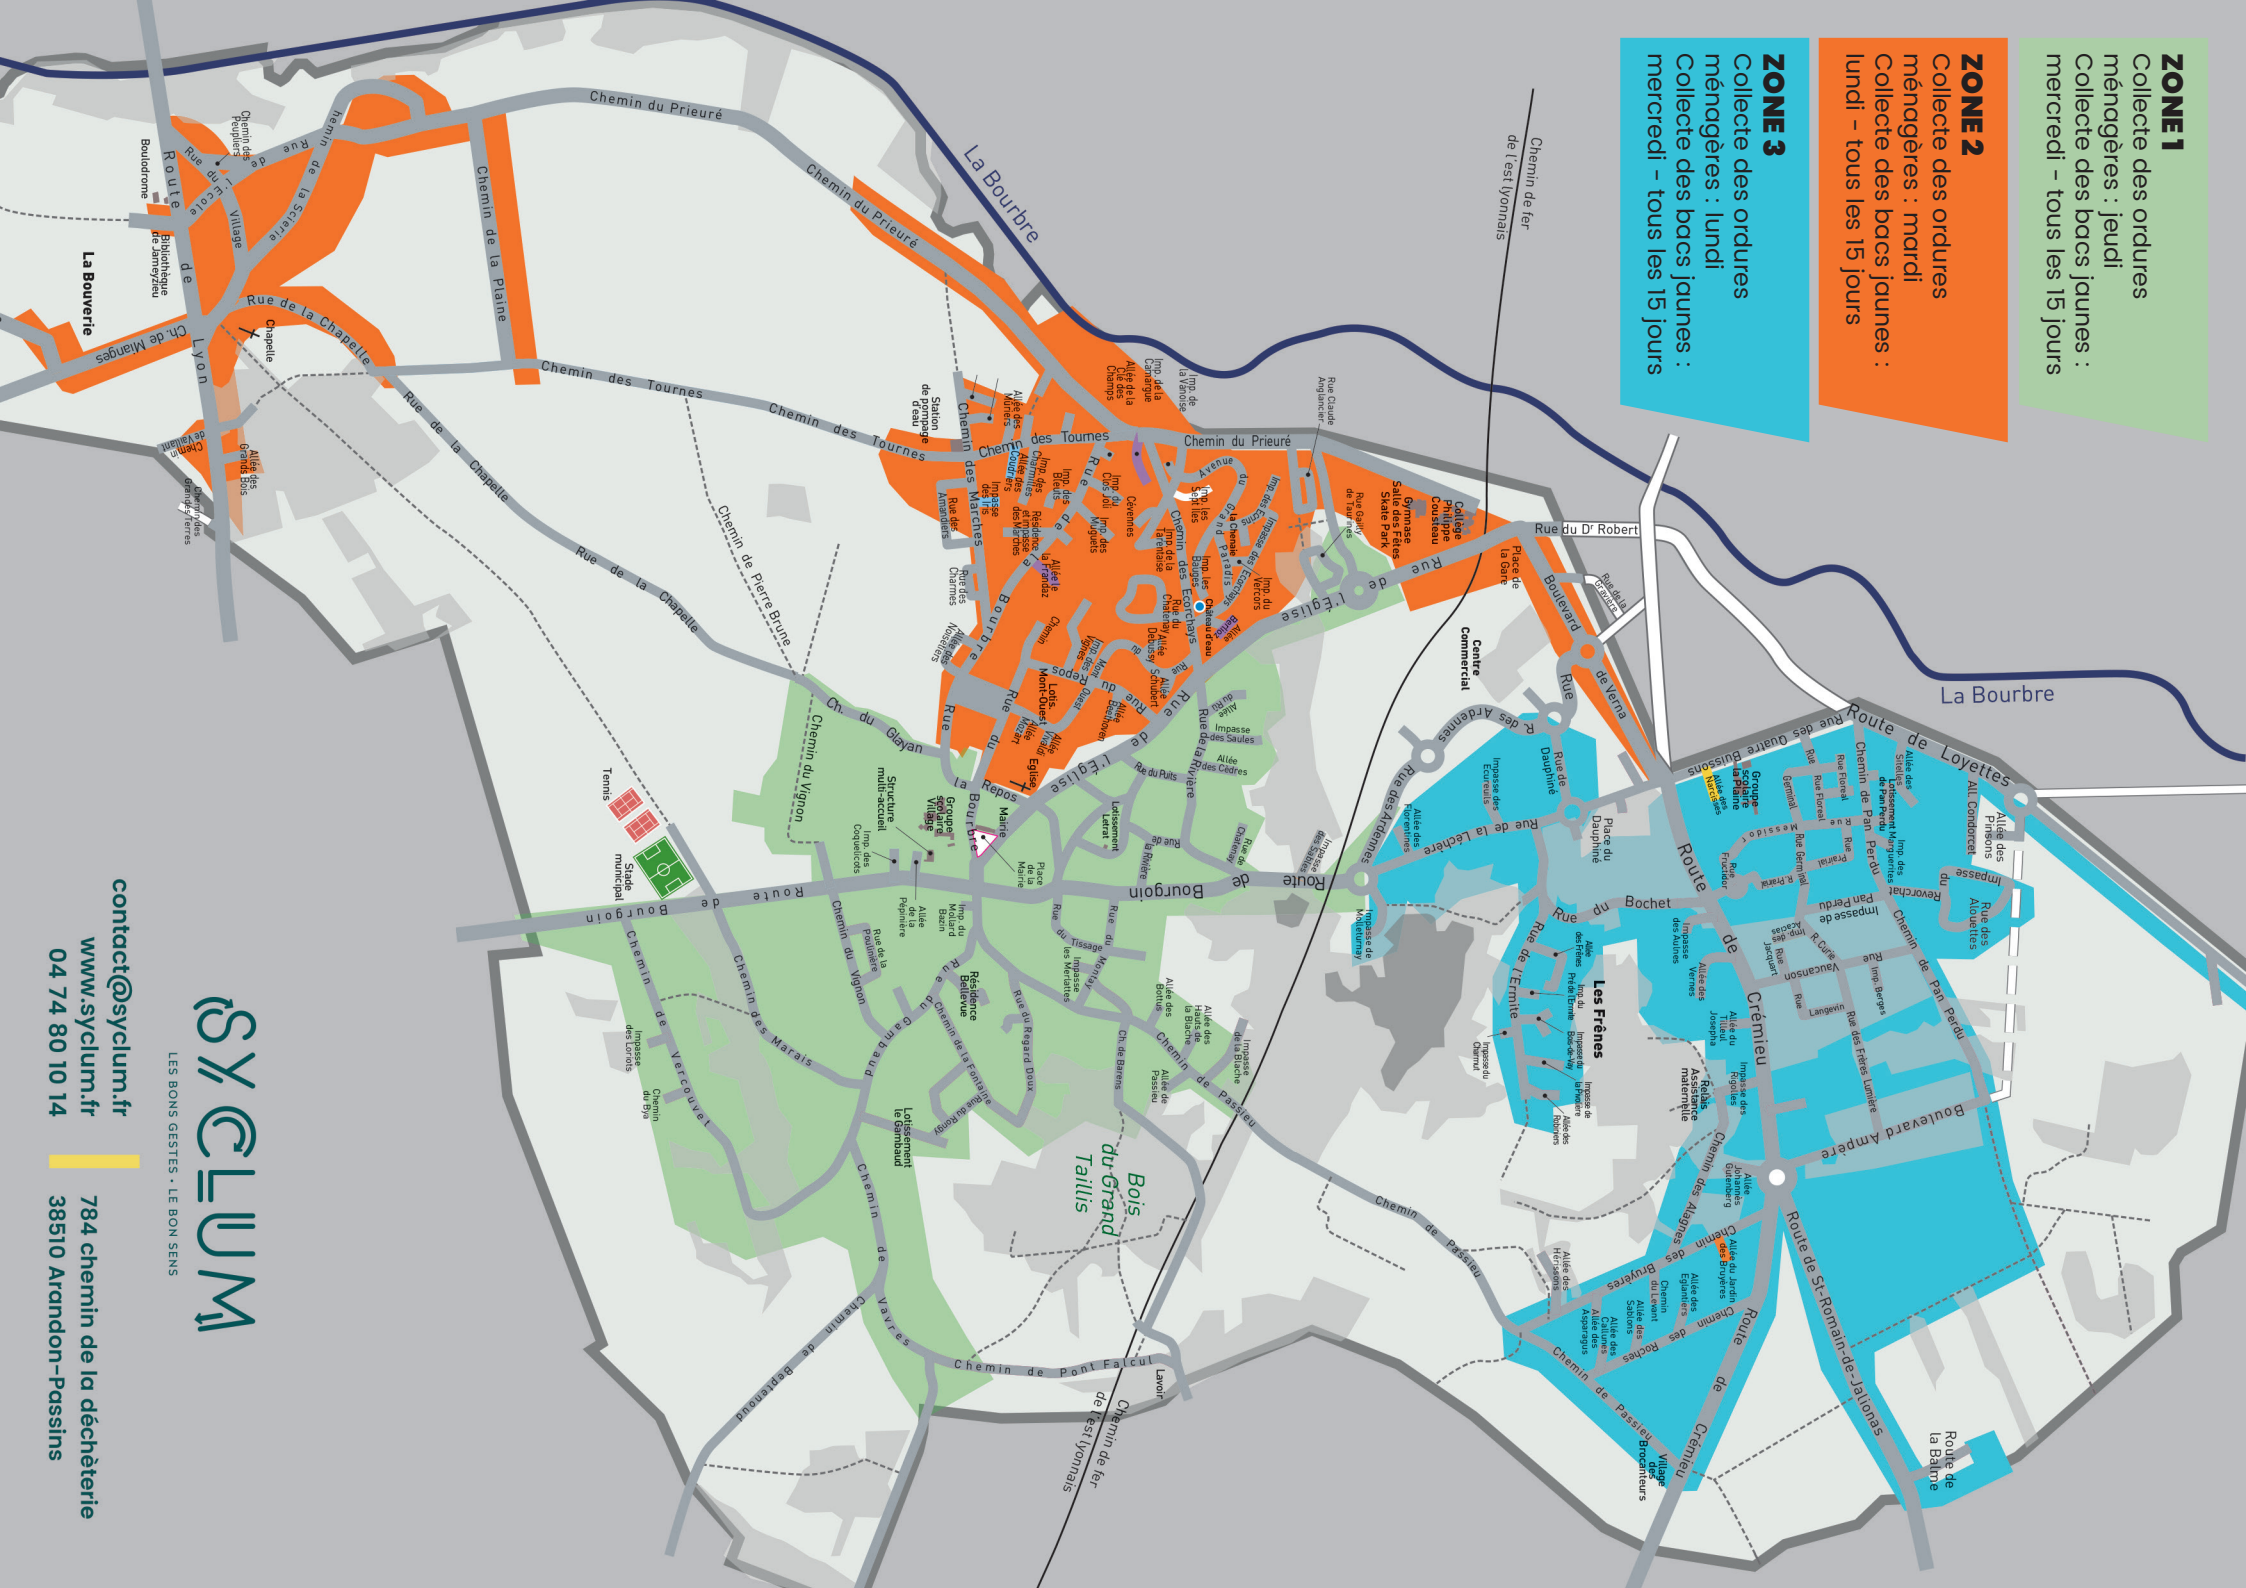

ZONE 1
Collecte des ordures ménagères : jeudi
Collecte des bacs jaunes : mercredi – tous les 15 jours

ZONE 2
Collecte des ordures ménagères : mardi
Collecte des bacs jaunes : lundi – tous les 15 jours

ZONE 3
Collecte des ordures ménagères : lundi
Collecte des bacs jaunes : mercredi – tous les 15 jours

LES BONNS GESTES • LE BON SENS

contact@syclum.fr
www.syclum.fr
04 74 80 10 14

784 chemin de la déchèterie
38510 Arandon-Passins